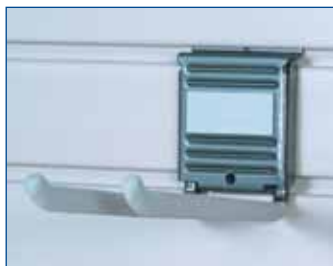

8" Double Hook

6 per case

Weight per case: 8 lbs